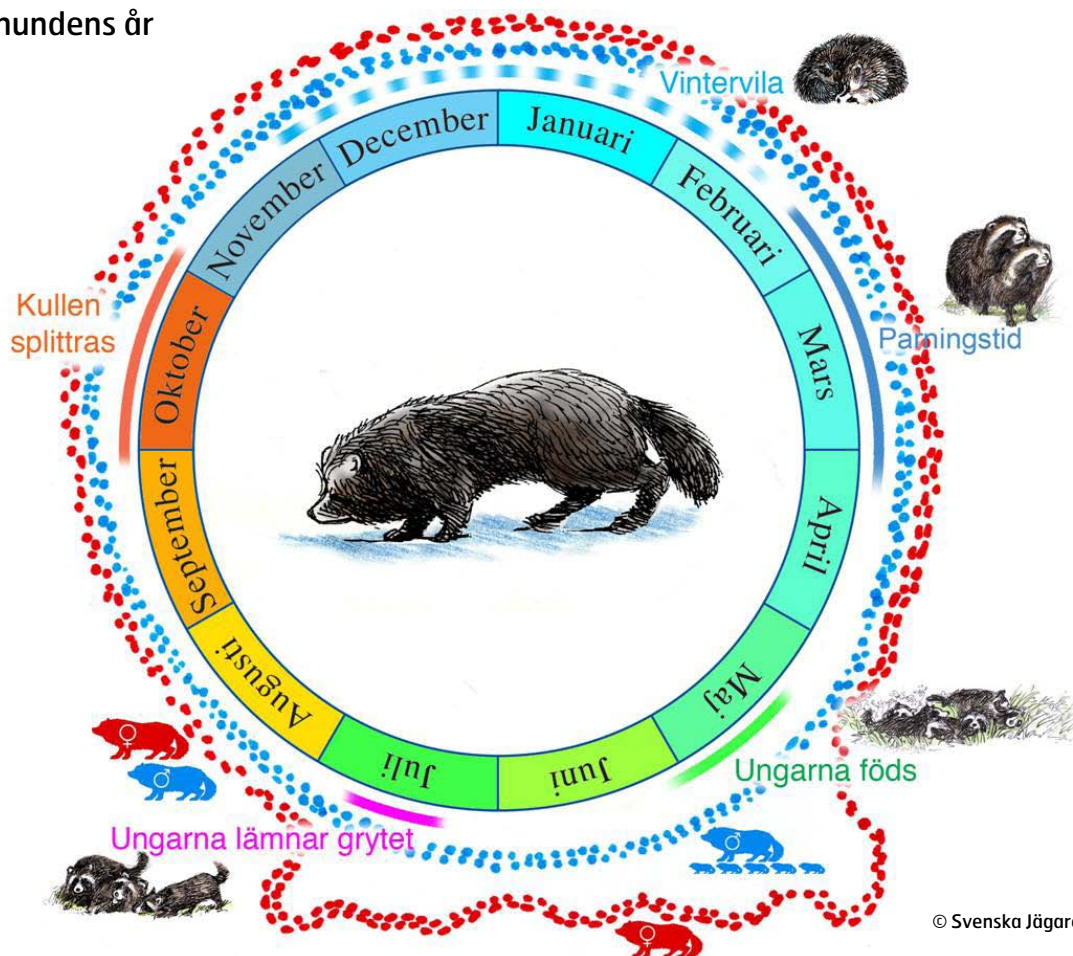

Mårdhundens år